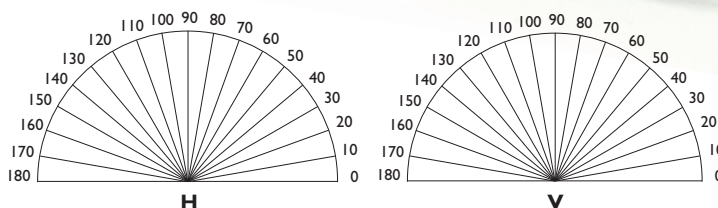

☐ enkeltstyrke*	→	☐ afstand
☐ bifocale**		☐ mellemafstand
☐ progressive**		☐ nær

2. anbefales   ** nærdelen anbringes over luppen i en fastlagt højde